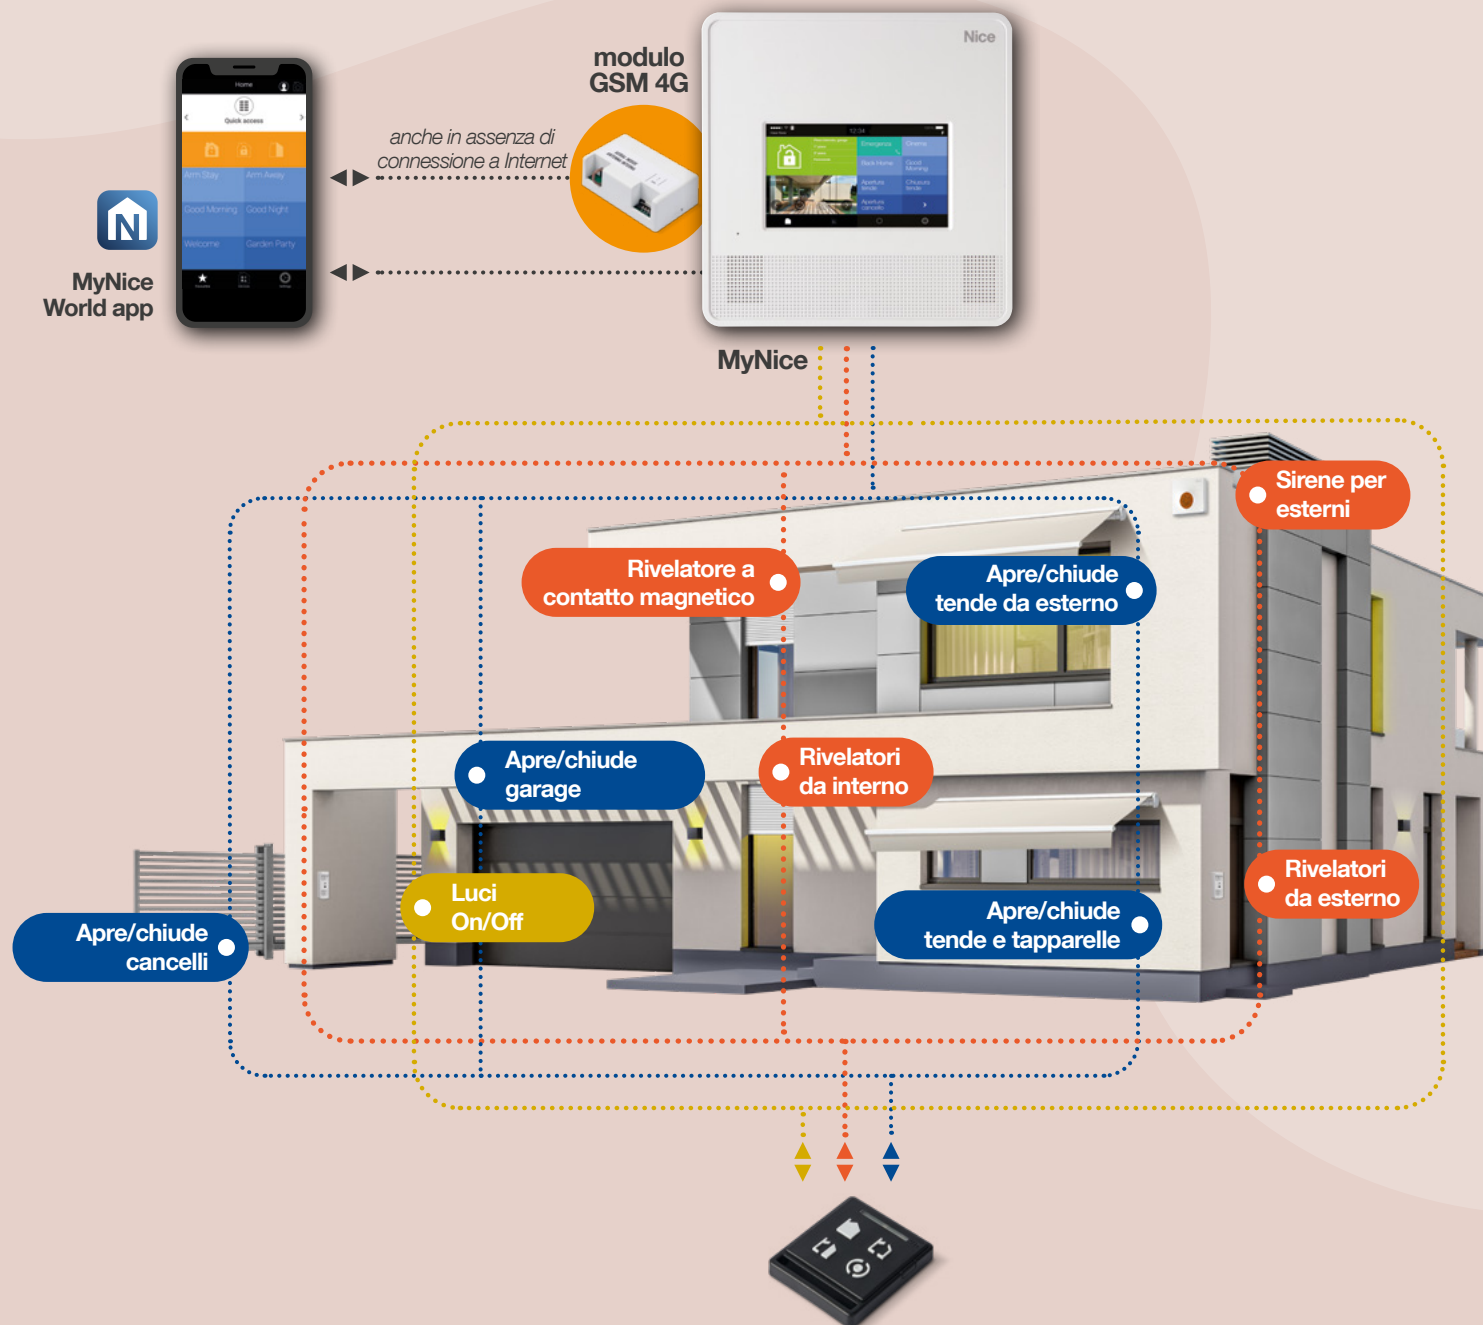

MyNice

Il gateway per gestire le automazioni Nice e il tuo sistema di allarme, oggi ancora più sicuro anche in assenza di connessione internet.

GSM 4G è l'interfaccia plug-in che consente la connessione 4G a tutte le centrali MyNice – anche quelle già installate – garantendone la gestione in ogni situazione.

MyNice
World app

Tutto sotto controllo

MyNice World app permette di gestire via smartphone il sistema di allarme e le automazioni connesse al gateway MyNice come tende, tapparelle, cancelli, porte da garage, sistemi di illuminazione e di irrigazione.

Alcuni esempi di possibili scenari:

Good Morning

all'orario desiderato disattiva il sistema di allarme e apre tende e tapparelle

Good Night

attiva il sistema di allarme, abbassa le tapparelle e spegne le luci

Welcome

apre il cancello e la porta da garage, disattiva il sistema di allarme e accende le luci al momento del rientro a casa

Safe

il sensore rileva la presenza di fumo in garage, si apre la porta

Grazie al nuovo modulo GSM 4G da oggi la gestione via app è garantita **anche in assenza di connessione internet.**